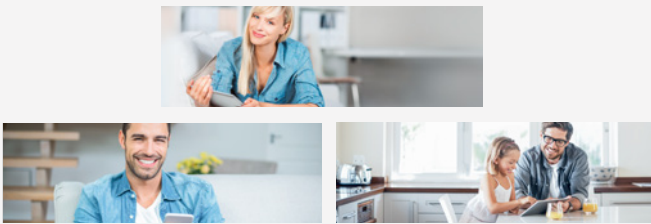

Key-Visual Motief „Vrouw“, „Man“ of „Man met kind“

iPhone met eNet SMART HOME app-screen "welkom" of "start"

iPad tijdens gebruik, met eNet SMART HOME app-screen "Mijn huis"

Visual Conrad Connect en eNet SMART HOME